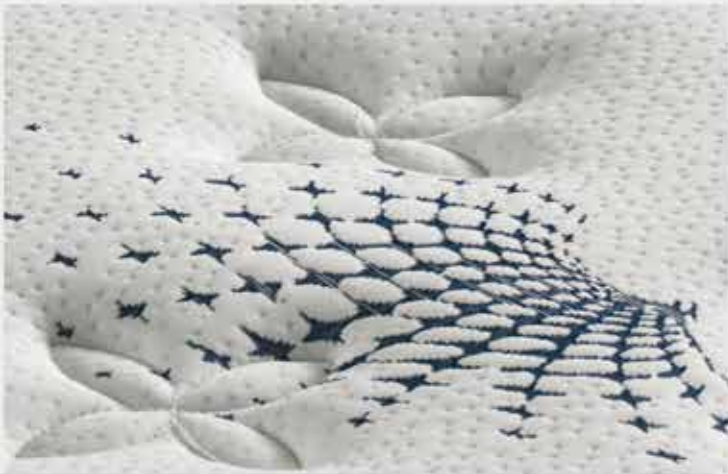

SERTLİK DERECESESİ

1	2	3	4	5
YUMUŞAK		ORTA		SERT

Bianco yatak uyku konforu için geliştirilen birçok ayrıntıya sahiptir. Yatakta bulunan ve hava sirkülasyonu sağlayan örme yatak kumaşı ile birlikte ferah bir uykunun tadını doyasıya çıkarma fırsatı sunuyor