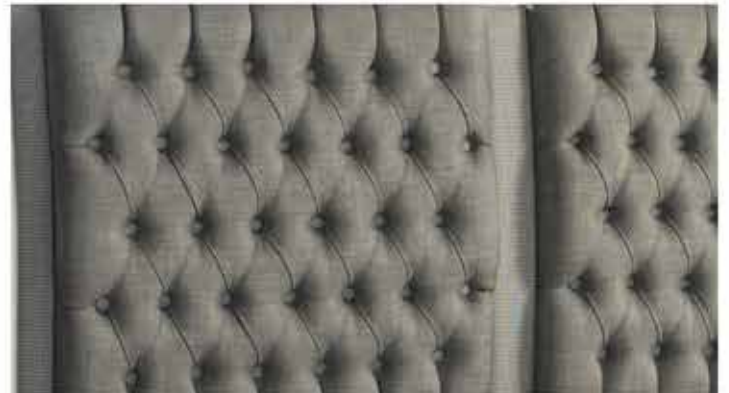

LEON

Yatak Seti / Bed

Leon, kendinizi özel hissettirirken, trend rengi ile zevkinizi yansıtacak. Doğru tercih yapmak isteyenlere...

KUMAŞ KODU: Deha 176626 - Deha 249508